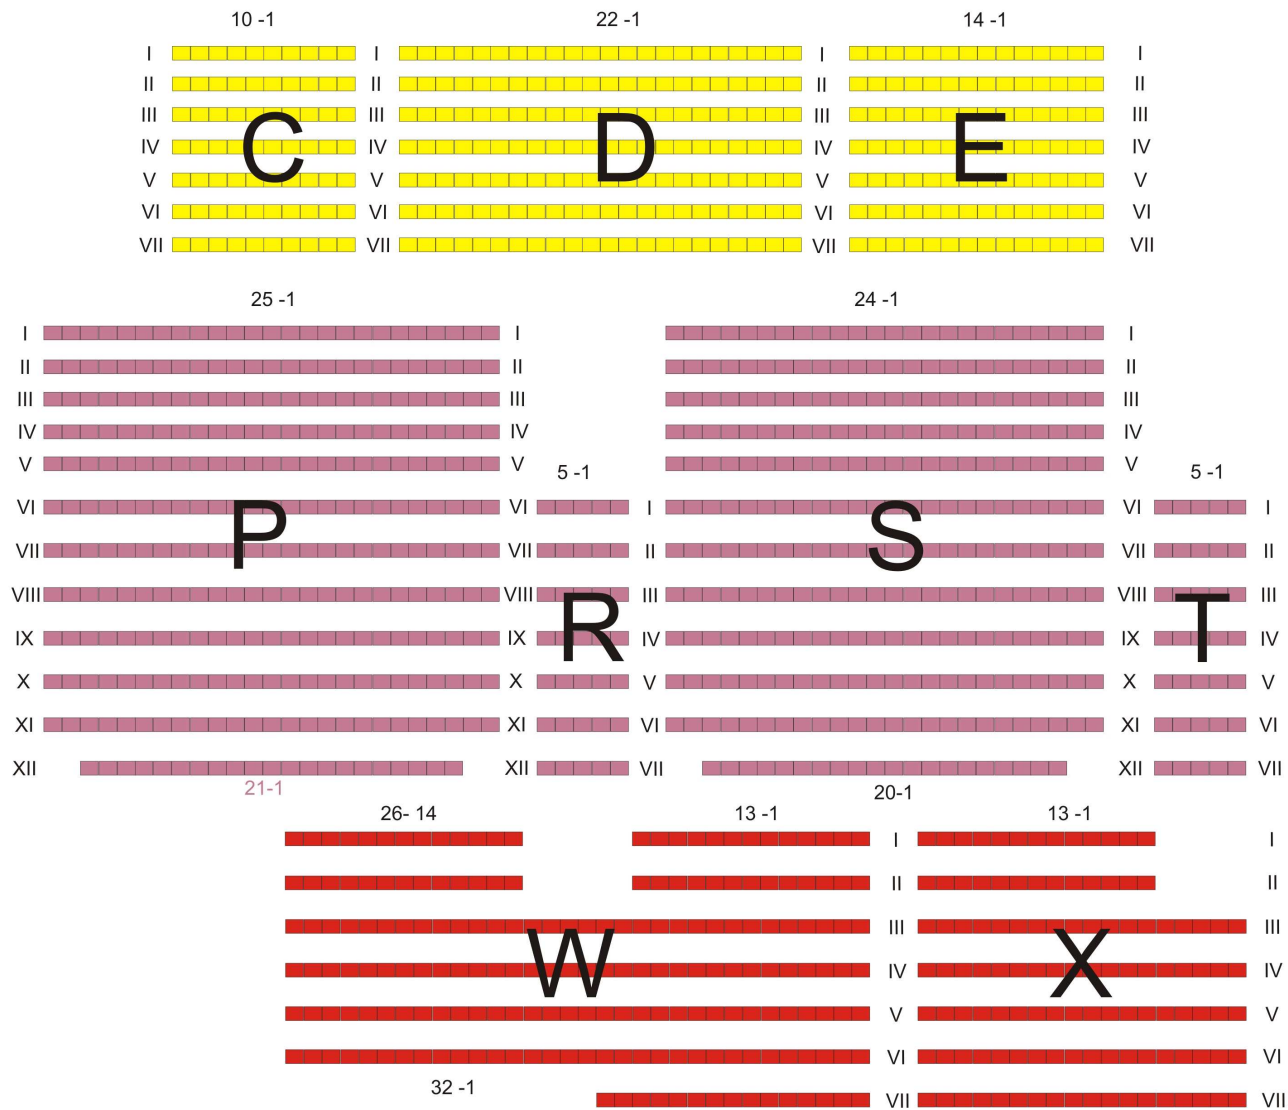

PŁYTA

SCENA

PŁYTA

PLAN WIDOWNI HALI "CENTRUM"